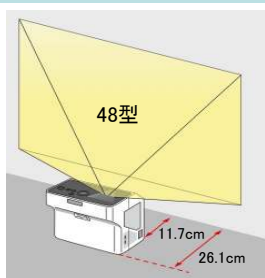

同時開催

超短焦点プロジェクター

展示します。

至近距離から大画面投写が可能！

本体背面から投写面へわずか11.7cm（本体セット含め26.1cm）の至近距離から48型の投写を実現しました。縦置き型の本体デザインを採用したことで、狭い場所でも壁の近くに設置できます。

セミナー申込書

TV会議システム体験会

超短焦点プロジェクター展示会