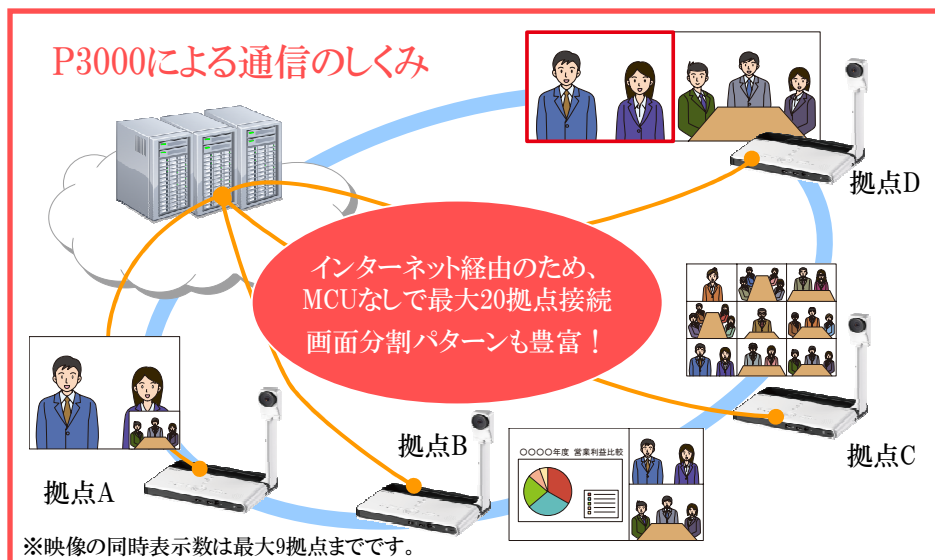

次世代のコミュニケーションシステムの力をご覧ください

実際に離れた場所と通信致します

従来型のTV会議システムほど高価ではなく、Web会議の手軽さで、高品質のTV会議システムを体感して頂けます。

遠くて大変…

次の仕事の予定考えなきゃ…

移動が長くて疲れる…

Before

移動に充てていた時間を他の仕事に使える♪

すぐ次の仕事に頭を切り替えられるよ！

移動で疲れることがなくなった！

After

Rip@to!

30秒立ち上がり	PC画面共有	RGB 1系統
DVI-D 1系統	USB 2.0/ホスト	ネットワーク対応

リコーのユニファイドコミュニケーションシステム(UCS)で
～いつでも・どこでも、だれでも・だれとでもコミュニケーション～

社内のミーティングスペース	オフィス内の打ち合わせテーブル	ビデオ会議システムの設定がない会議室
---------------	-----------------	--------------------

同時開催

超短焦点プロジェクター

展示します。

至近距離から大画面投写が可能！

本体背面から投写面へわずか11.7cm（本体セット含め26.1cm）の至近距離から48型の投写を実現しました。縦置き型の本体デザインを採用したことで、狭い場所でも壁の近くに設置できます。

セミナー申込書

TV会議システム体験会

超短焦点プロジェクター展示会