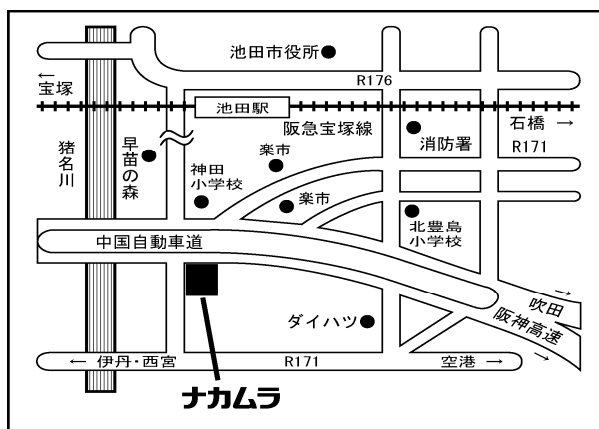

セミナー申込書

TV会議システム体験会

超短焦点プロジェクター展示会

ご希望の日程と時間にチェックして下さい。

日程	☐12月14日	☐12月15日	☐12月16日	
時間 (各回30分)	☐10:30~	☐13:00~	☐15:30~	☐16:30~

※各回先着2社様までとなります。

セキュリティーセミナー

参加ご希望の方はチェックして下さい。

参加	☐する	☐しない
開催日時	14:00~15:00	セミナー終了後、個別相談会を開催します。

会場のご案内

株式会社ナカムラ
3Fプレゼンテーションルーム

〒563-0043
大阪府池田市神田2丁目21-1
電話番号 072-750-2222

池田駅(阪急宝塚線)下車 徒歩15分
駐車場完備

※駐車場は完備しておりますが、台数に限りがありますので、お車でお越しの方は恐れ入りますが、ご連絡頂けるようお願いいたします。

貴社名		参加者名	
ご住所	〒	参加人数	名
TEL		FAX	

<お問い合わせ>

TEL : 072-750-2222 FAX : 072-753-6230

E-mail : kanehira@nakamurasan.co.jp

株式会社ナカムラ 金平(かねひら)まで